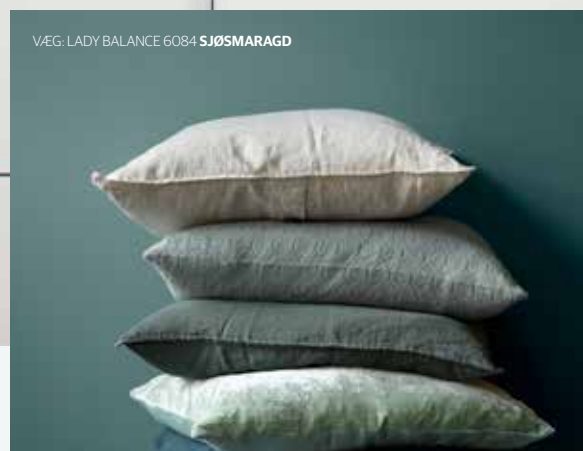

VÆG: LADY BALANCE 6084 SJØSMARAGD