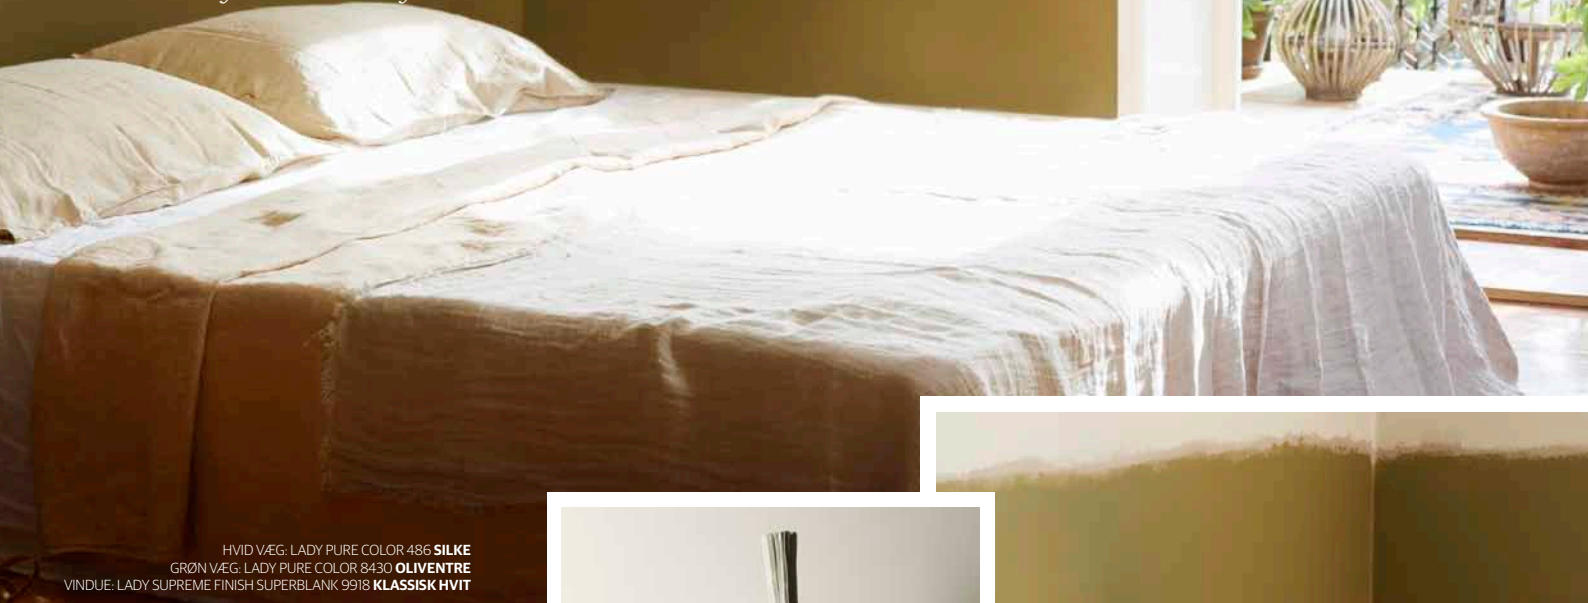

RUSTIC LIVING

Vi lader os forføre, når inspirationen hentes fra de sydlige breddegrader. Det rustikke og det ærlige er i fokus, og vi oplever et rå udtryk, hvor en fri og uventet kreativitet ses i håndværk og interiør. En uhøjtidelig tendens, hvor farverne er hentet fra krydderurter, jordbund og uimodståelige oliventræer.

HVID VÆG: LADY PURE COLOR 486 SILKE
GRØN VÆG: LADY PURE COLOR 8430 OLIVENTRE
VINDUE: LADY SUPREME FINISH SUPERBLANK 9918 KLASSISK HVIT

Vi lader os hellere end gerne inspirere af andre kulturer og skaber med vores egen kreativitet et personligt interiør. Vi går efter det rå, det rustikke, det helt rigtige matte udtryk.

Vi taler om den tidsrigtige "perfekte ufuldkommenhed" og Lady Pure Color har selvfølgelig hovedrollen.