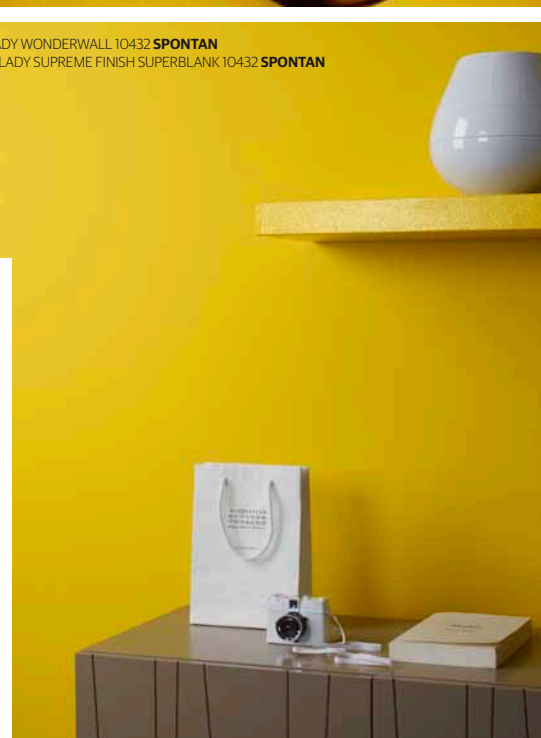

LIVING WONDERWALL

Aktiv nydelse, glæde og bevægelse. Det hele drejer sig om energi og vitalitet. Vi tager fuld kontrol over vores eget liv og oplever, hvordan farver beriger og stimulerer. Spontan kreativitet og humor vil komme til at præge morgendagens interiørbillede, og en farvestærk optimisme viser vejen til mulighedernes tid.

VÆG: LADY WONDERWALL 10432 **SPONTAN**
HYLDE: LADY SUPREME FINISH SUPERBLANK 10432 **SPONTAN**

LADY WONDERWALL 1462 **GRÅ SKIFER**

NYHED!

Et aktivt liv kræver ofte lidt mere af omgivelserne. Vi ønsker ikke begrænsninger og vælger produkter, der kan tåle hverdagens brug og slitage. Med **LADY WONDERWALL** får du en flot og silkemat overflade, der holder sig smuk i lang tid.

LADY WONDERWALL er robust, smudsafvisende og slidstærk. Med andre ord: skabt til et aktivt liv.