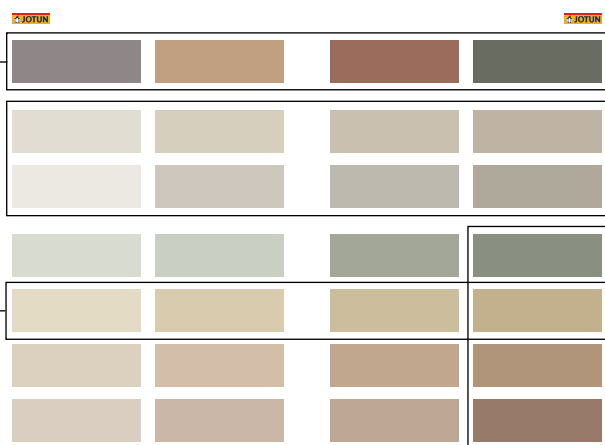

Anbefalede hvide nuancer til detaljer:

For at få en elegant og harmonisk helhed er det afgørende at finde den rigtige hvide nuance til detaljerne. Derfor vil vi gerne give dig disse anbefalinger til de farver, der vises i farvekortet:

SÅDAN BRUGER DU FARVEKORTET

Uanset om du ønsker en tone i tone eller en kontrastrig farvepalet, så vil farvekortet hjælpe dig med at skabe harmoniske farvekombinationer.

Med Jotun Farvesikkerhed ved du, at når du bruger vores malinger, så bliver farven nøjagtig som den farvelamel, du ser i farvekortet.

Farvekortet består af følgende farverækker:

Række 1: Accentfarver

Række 2: Neutrale nuancer i gyldenbeige toner

Række 3: Neutrale nuancer i varme grå toner

Række 4 + 5 + 6 + 7: Kulørte farvefamilier

Farverne i rækken med **accentfarver** er designet, så du nemt kan skabe dit eget personlige udtryk. Accentfarverne kan kombineres med en af de neutrale farver eller med nuancer fra en af farvefamilierne.

Rækkerne med de **neutrale** farvefamilier viser nuancer inden for gyldenbeige og varme grå toner. De fire farver i hver række giver et delikat tone i tone-udtryk.

Farverne i hver af de **kulørte rækker** viser nuancer inden for én og samme farvefamilie. Når du kombinerer nuancer fra den samme række, skaber du delikate kontraster, der giver en smuk og monokrom farveoplevelse.